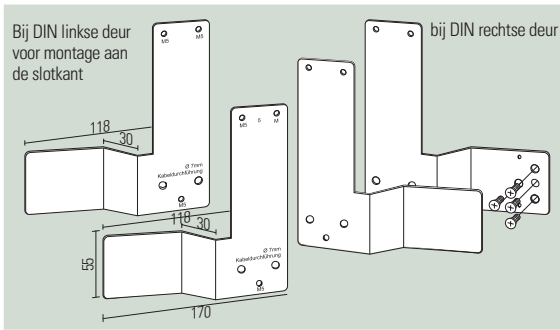

# GfS Exit Control 1125 montage hulpstukken, bij paniekstangen

## Gehoekt montage hulpstuk met een verzet van 30 mm

	DIN links	DIN rechts
<b>Kleur</b>	<b>Art.-Nr.</b>	<b>Art.-Nr.</b>
Groen (RAL 6029)	991 370	991 371
Fluorescerend, na-lichtend	991 372	991 373
Willekeurige RAL kleur	991 374	991 375

## Gehoekt montage hulpstuk met een verzet van 50 mm

	DIN links	DIN rechts
<b>Kleur</b>	<b>Art.-Nr.</b>	<b>Art.-Nr.</b>
Groen (RAL 6029)	991 380	991 381
Fluorescerend, na-lichtend	991 382	991 383
Willekeurige RAL kleur	991 384	991 385