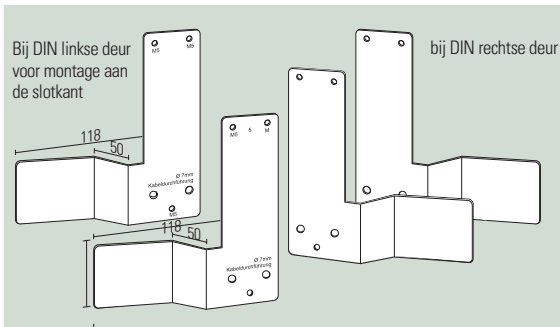

# GfS Exit Control 1125 montage hulpstukken, bij paniekstangen

## Gehoekt montage hulpstuk met een verzet van 30 mm

	DIN links	DIN rechts
<b>Kleur</b>	<b>Art.-Nr.</b>	<b>Art.-Nr.</b>
Groen (RAL 6029)	991 370	991 371
Fluorescerend, na-lichtend	991 372	991 373
Willekeurige RAL kleur	991 374	991 375